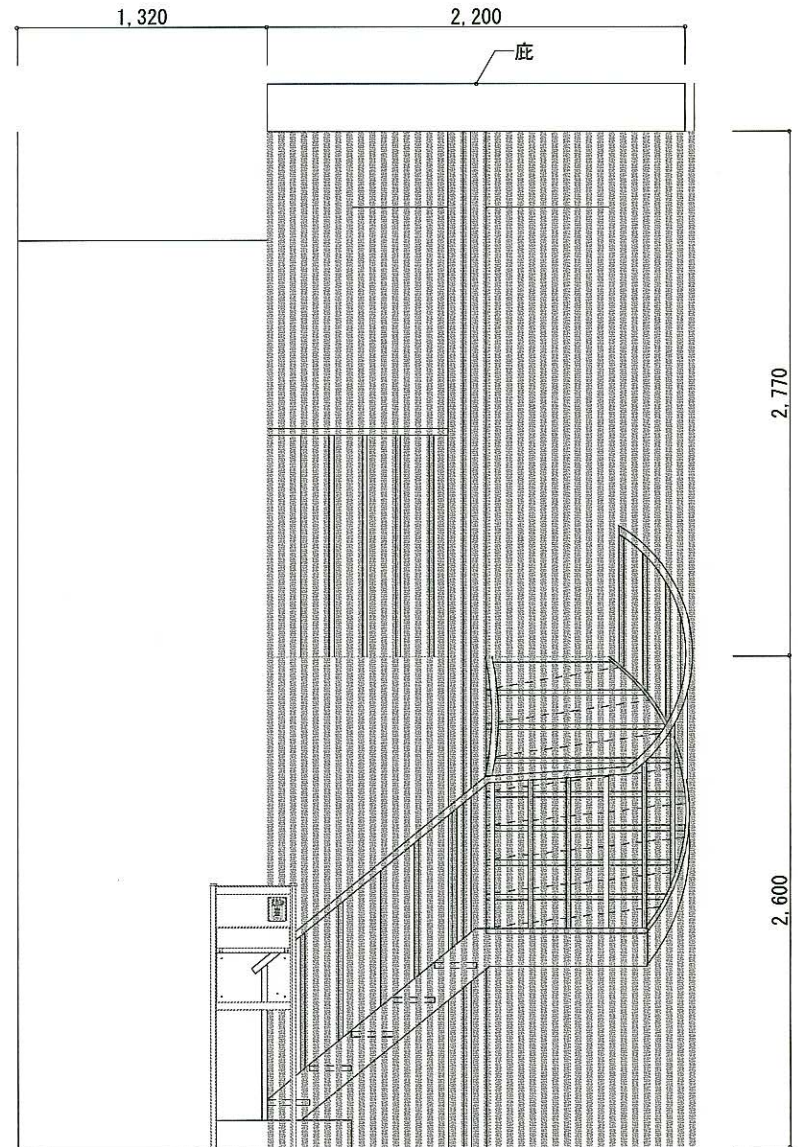

平面図

立面図

工事名称 N様邸 外構リフォーム工事	記事	図面名称	縮尺
		計画平面図・計画立面図	1:40
		大起建設株式会社	作成年月日 2012・5・11