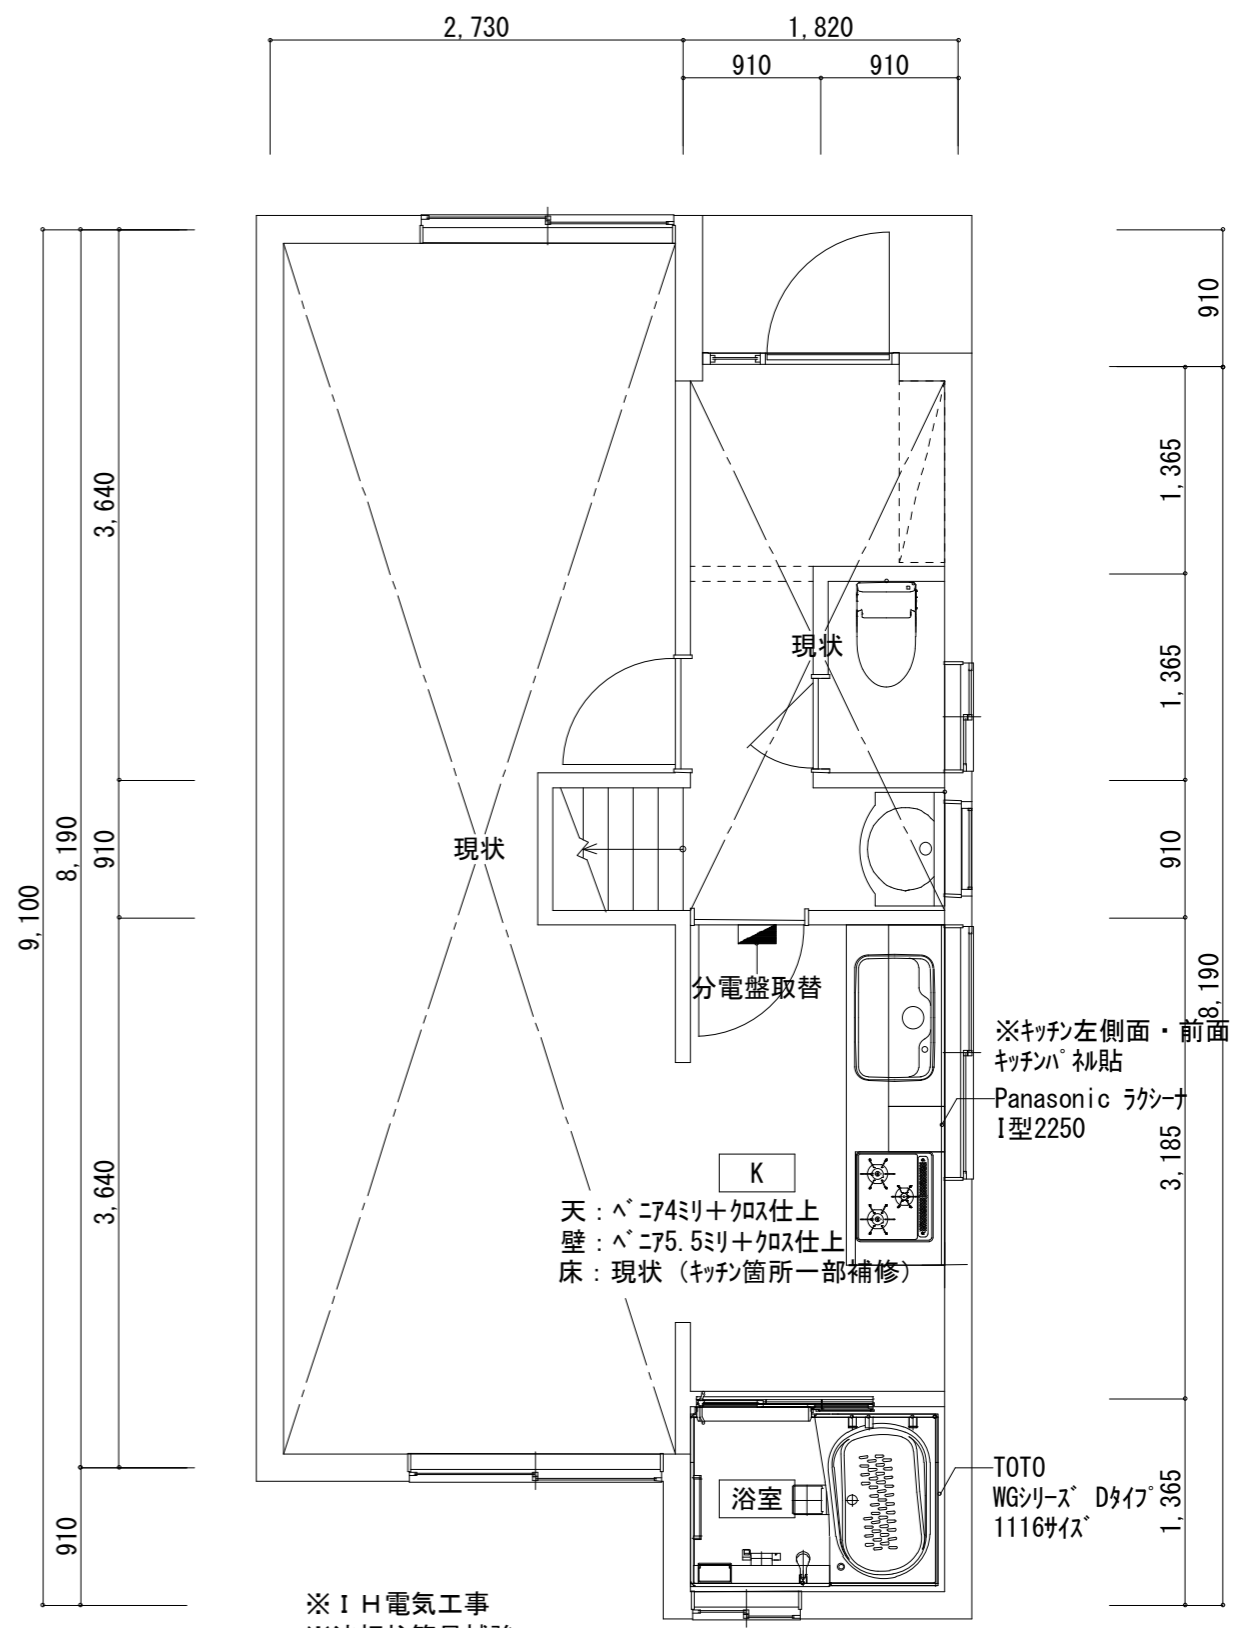

BEFORE

AFTER

工事名称 M様邸 キッチン・浴室リフォーム工事	記事	図面名称 1階平面図	縮尺 1 : 50
		作図 大起建設株式会社	作成年月日 2016・04・15