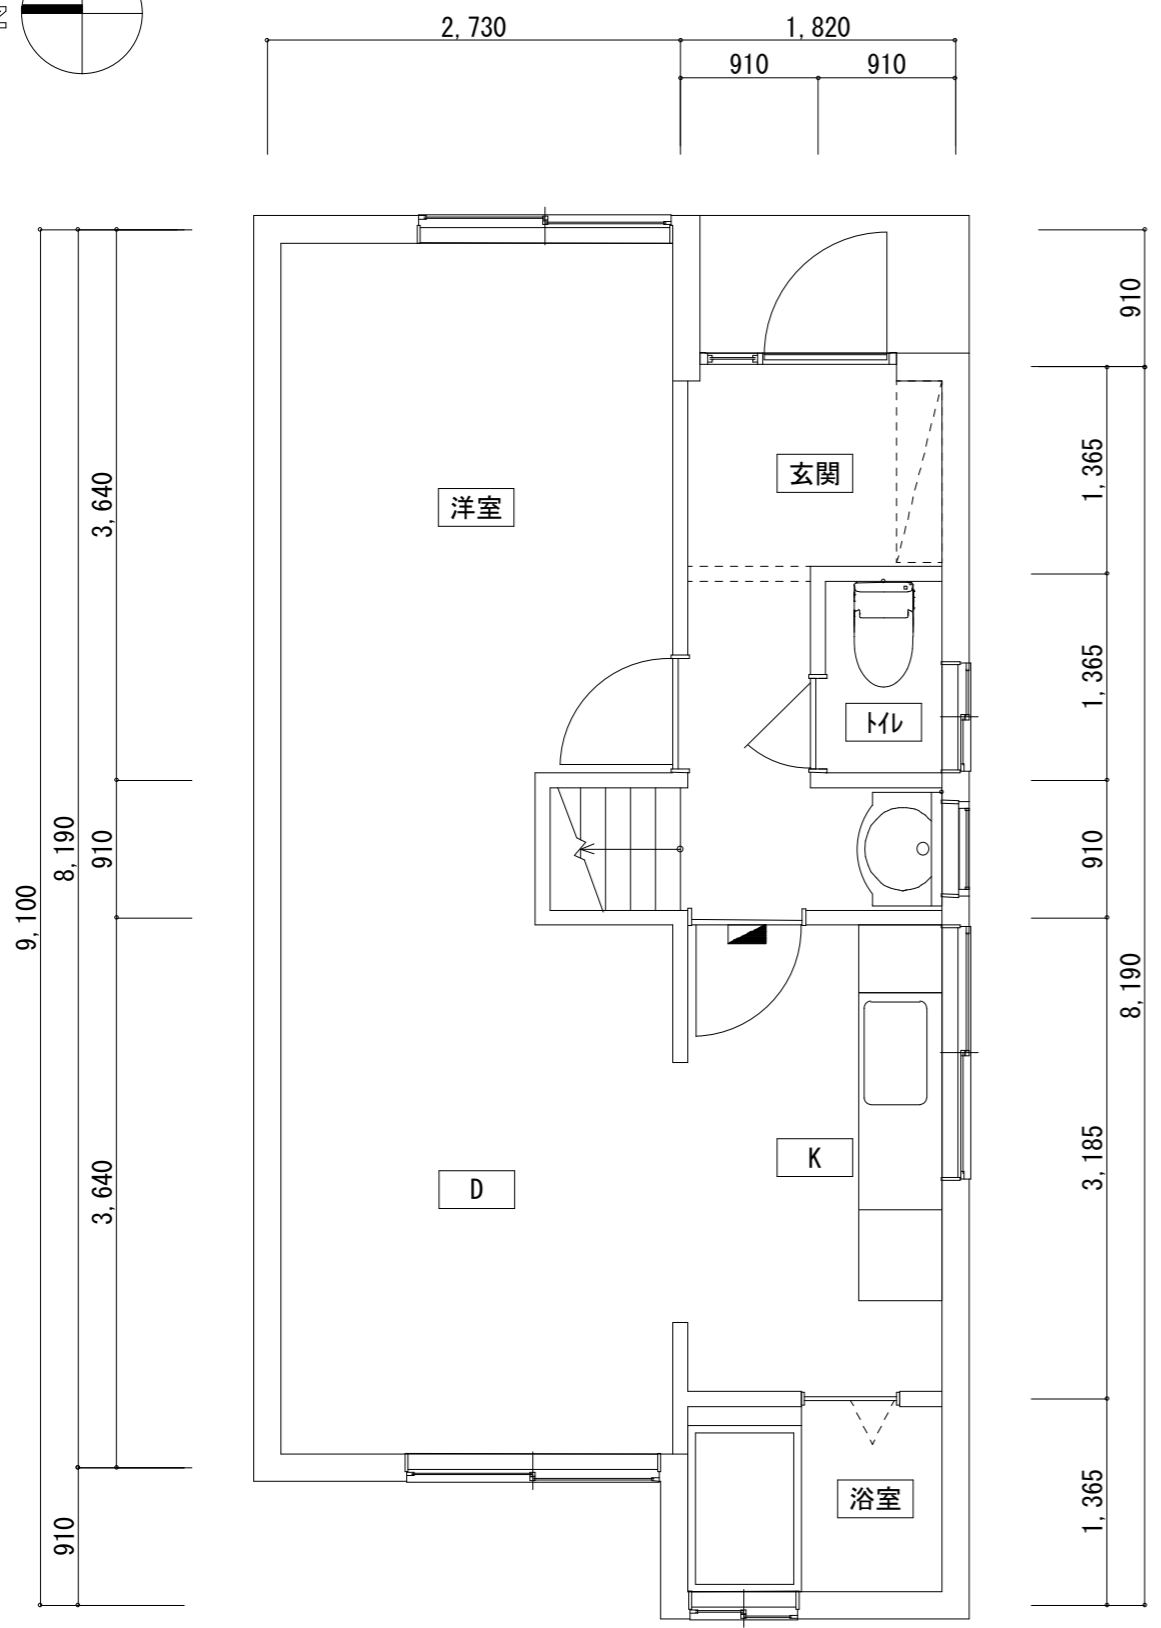

BEFORE

AFTER

工事名称 M様邸 キッチン・浴室リフォーム工事	記事	図面名称 1階平面図	縮尺 1 : 50
		作図 大起建設株式会社	作成年月日 2016・04・15