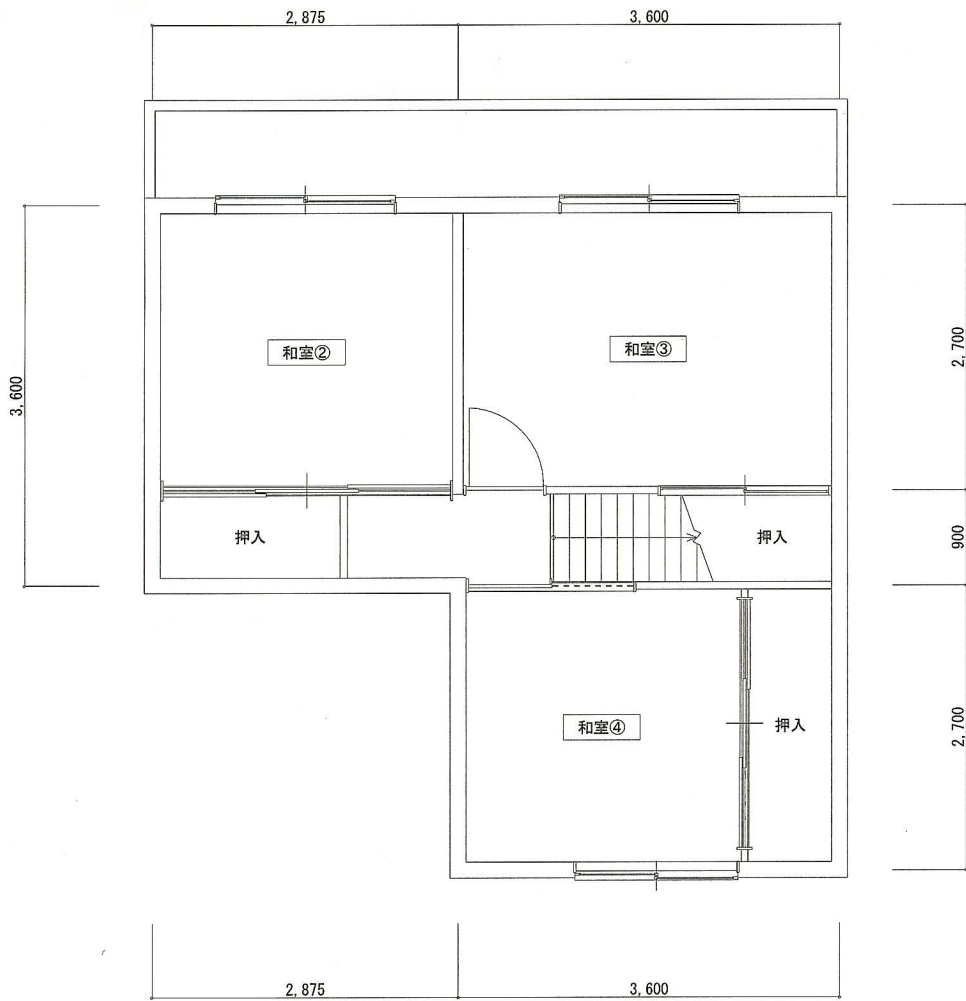

1 : 50

作図

大起建設株式会社

作成年月日

2013・3・21

BEFORE

AFTER

工事名称  
**U様邸 リフォーム工事**

記事  
作図

図面名称  
**2階平面図**  
作図  
**大起建設株式会社**

縮尺  
**1 : 50**  
作成年月日  
**2013・3・21**