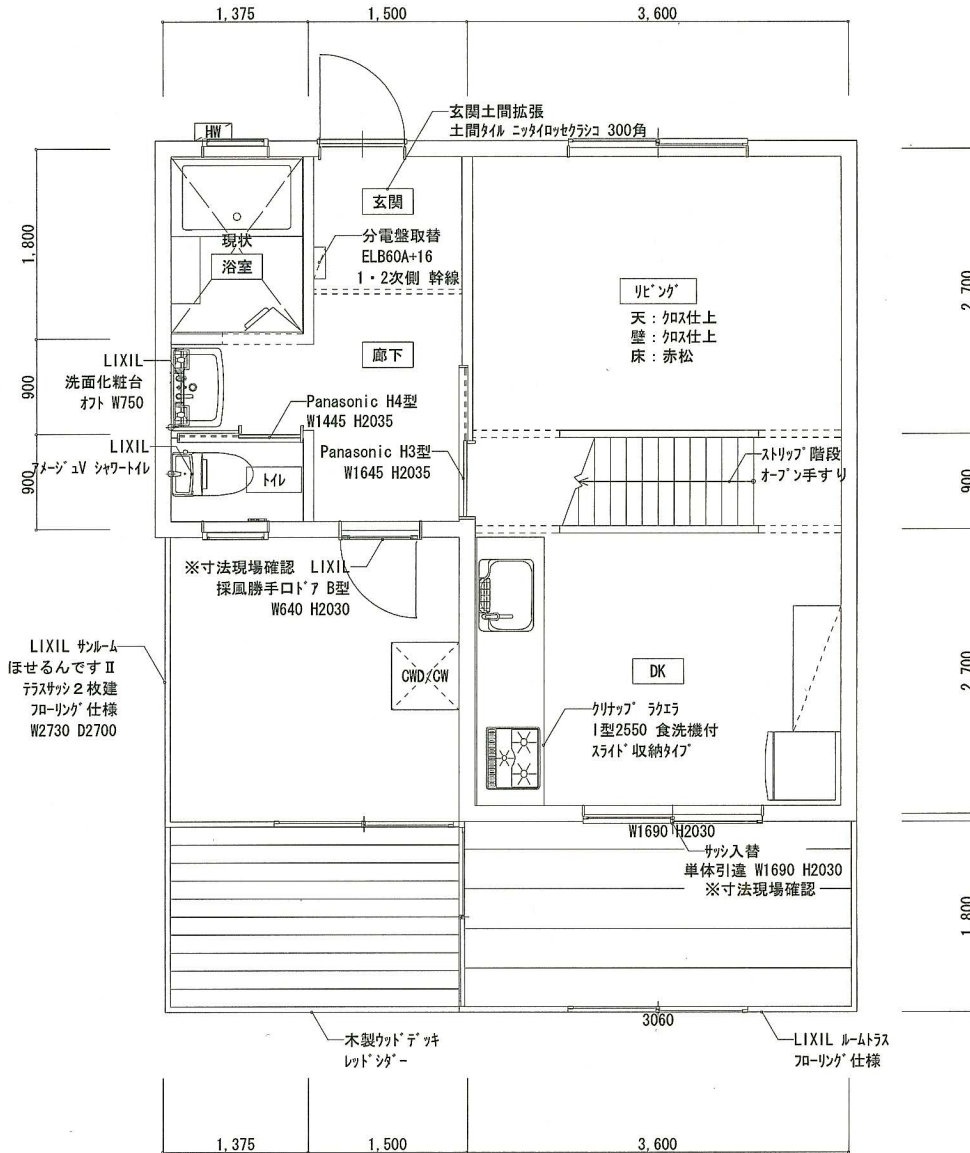

BEFORE

AFTER

工事名称

U様邸 リフォーム工事

記事

図面名称

1階平面図

縮尺

1 : 50

作図

大起建設株式会社

作成年月日

2013・3・21

BEFORE

AFTER

工事名称  
**U様邸 リフォーム工事**

記事  
作図

図面名称  
**2階平面図**  
作図  
**大起建設株式会社**

縮尺  
**1 : 50**  
作成年月日  
**2013・3・21**