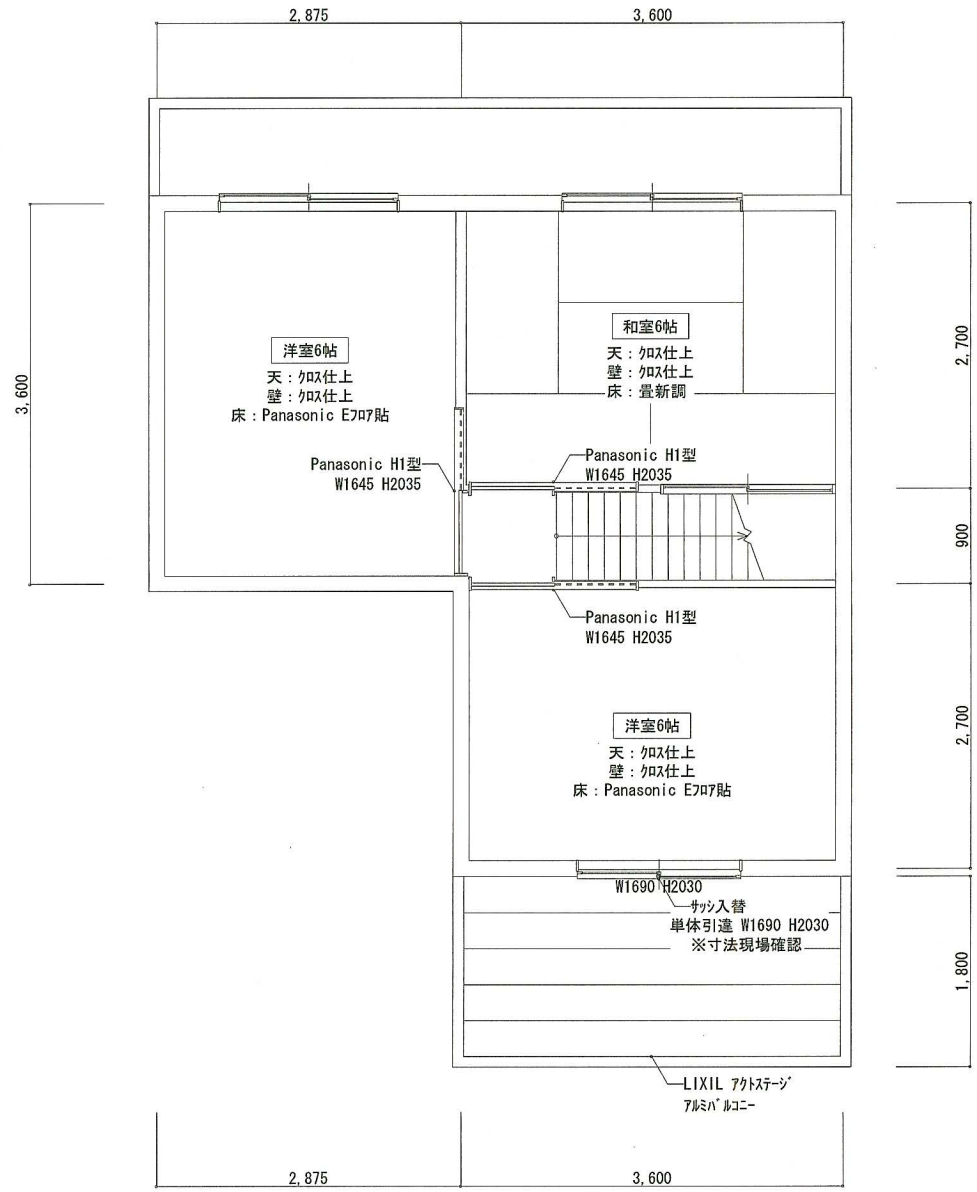

1 : 50

作図

大起建設株式会社

作成年月日

2013・3・21

BEFORE

AFTER

工事名称  
**U様邸 リフォーム工事**

記事  
作図

図面名称  
**2階平面図**  
作図  
**大起建設株式会社**

縮尺  
**1 : 50**  
作成年月日  
**2013・3・21**