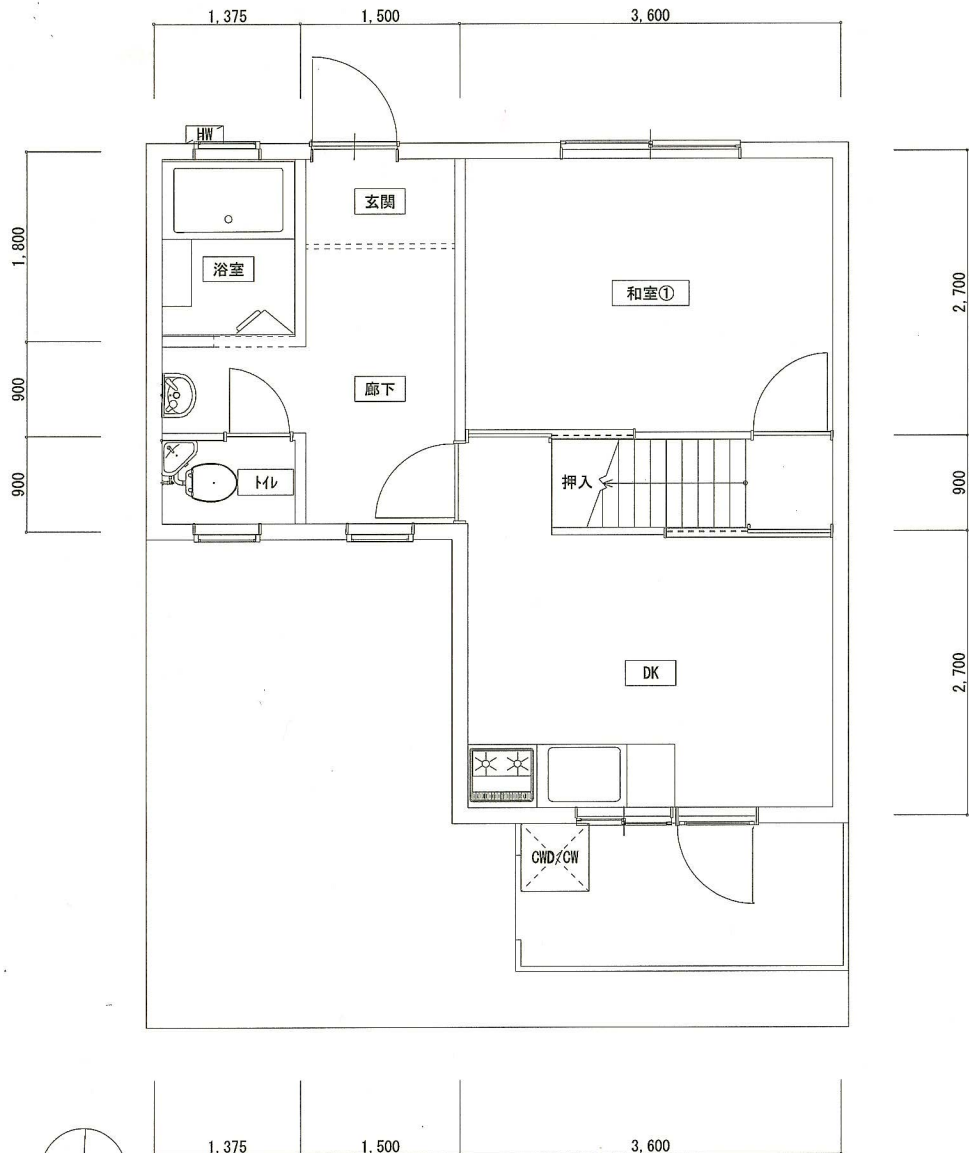

BEFORE

AFTER

工事名称

U様邸 リフォーム工事

記事

図面名称

1階平面図

縮尺

1 : 50

作図

大起建設株式会社

作成年月日

2013・3・21

BEFORE

AFTER

工事名称  
**U様邸 リフォーム工事**

記事  
作図

図面名称  
**2階平面図**  
作図  
**大起建設株式会社**

縮尺  
**1 : 50**  
作成年月日  
**2013・3・21**