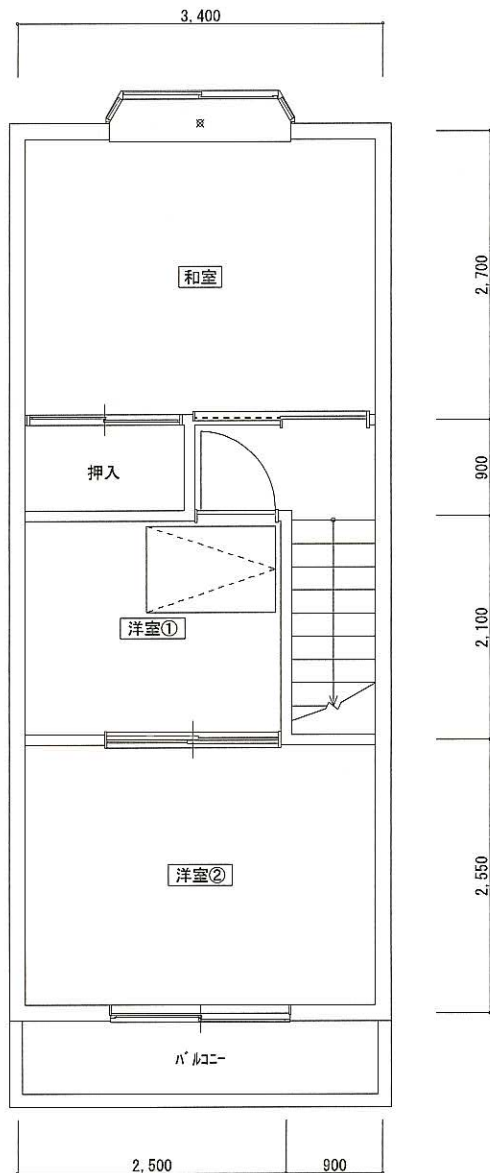

1階平面図

縮尺

1 : 50

作図

大起建設株式会社

作成年月日

2013・8・21

BEFORE

AFTER

※頂いた資料により作図しています。

工事名称

N様邸 リフォーム工事

記事

図面名称

2階平面図

縮尺