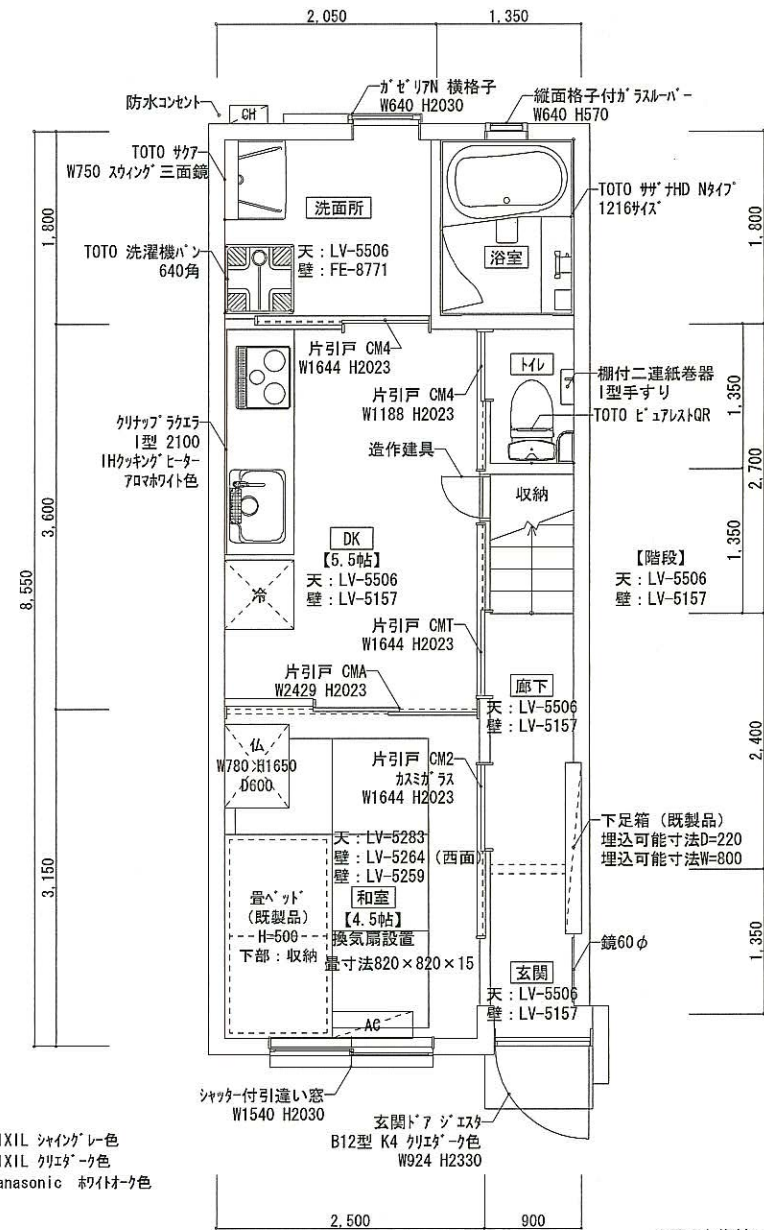

BEFORE

AFTER

※ サッシ：LIXIL シャイナール色
室内建具：LIXIL クリエター色
床：Panasonic 桜白オーク色

※頂いた資料により作図しています。

工事名称

N様邸 リフォーム工事

記事

図面名称

1階平面図

縮尺

1 : 50

作図

大起建設株式会社

作成年月日

2013・8・21

BEFORE

AFTER

※頂いた資料により作図しています。

工事名称

N様邸 リフォーム工事

記事

図面名称

2階平面図

縮尺