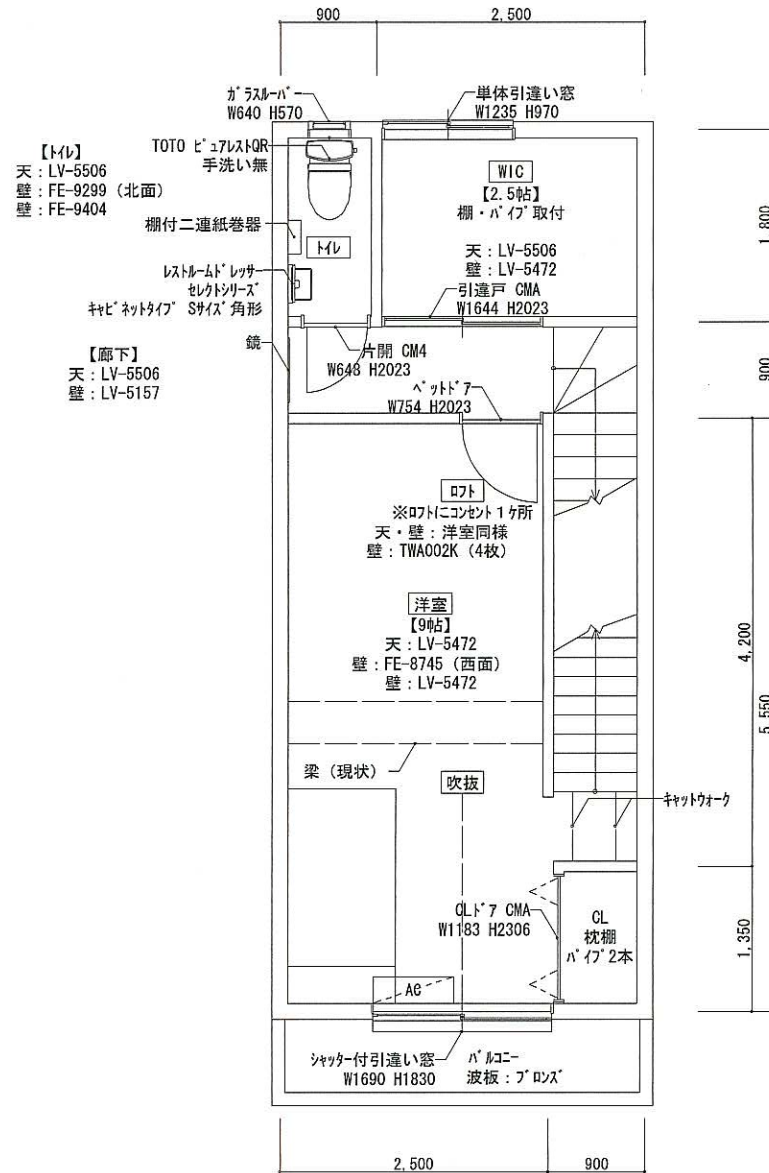

1階平面図

縮尺

1 : 50

作図

大起建設株式会社

作成年月日

2013・8・21

BEFORE

AFTER

※頂いた資料により作図しています。

工事名称

N様邸 リフォーム工事

記事

図面名称

2階平面図

縮尺