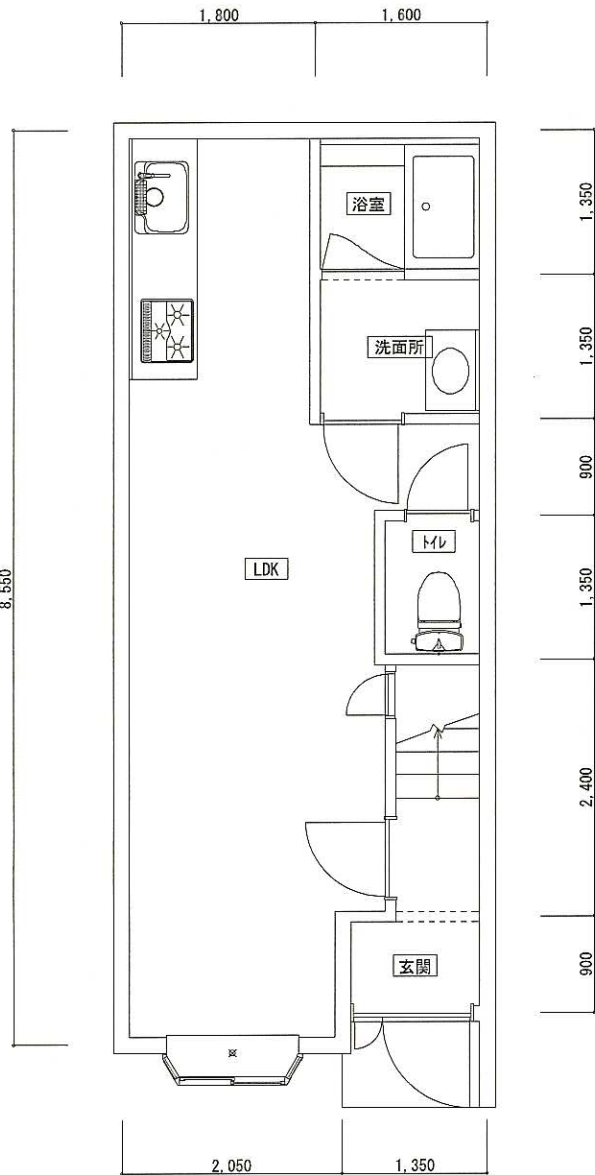

BEFORE

AFTER

※ サッシ：LIXIL シャイナール色
室内建具：LIXIL クリエター色
床：Panasonic 桜白オーク色

※頂いた資料により作図しています。

工事名称

N様邸 リフォーム工事

記事

図面名称

1階平面図

縮尺

1 : 50

作図

大起建設株式会社

作成年月日

2013・8・21