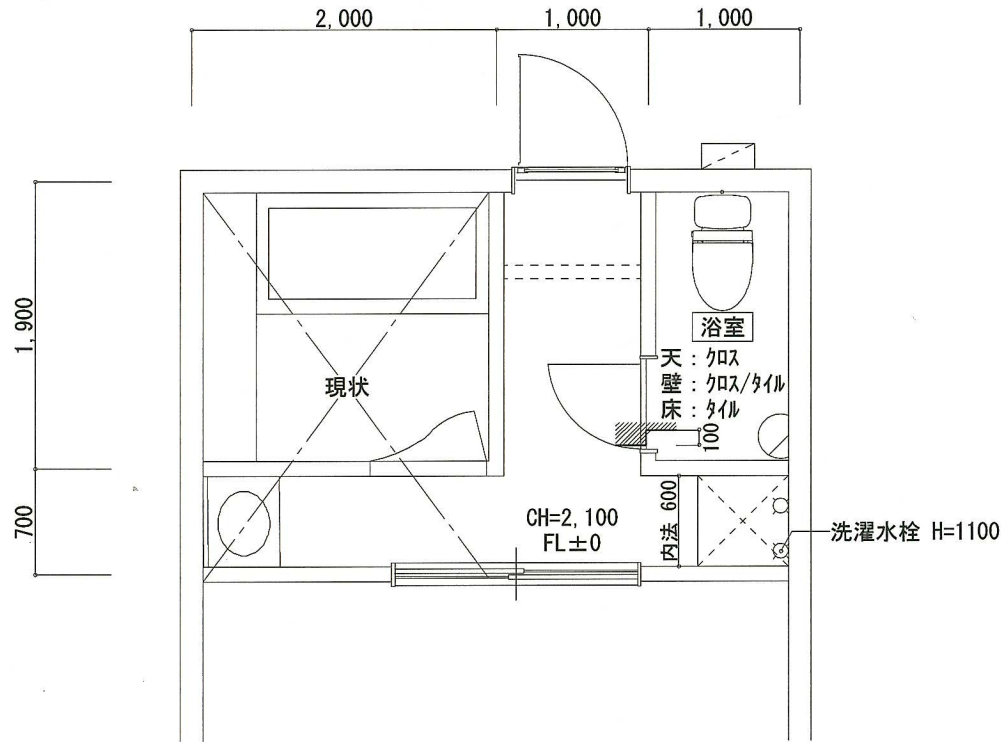

BEFORE

AFTER

工事名称

I 様邸 トイレリフォーム工事

記事

図面名称

平面図

縮尺

1 : 50

作図

大起建設株式会社

作成年月日

2014・1・29