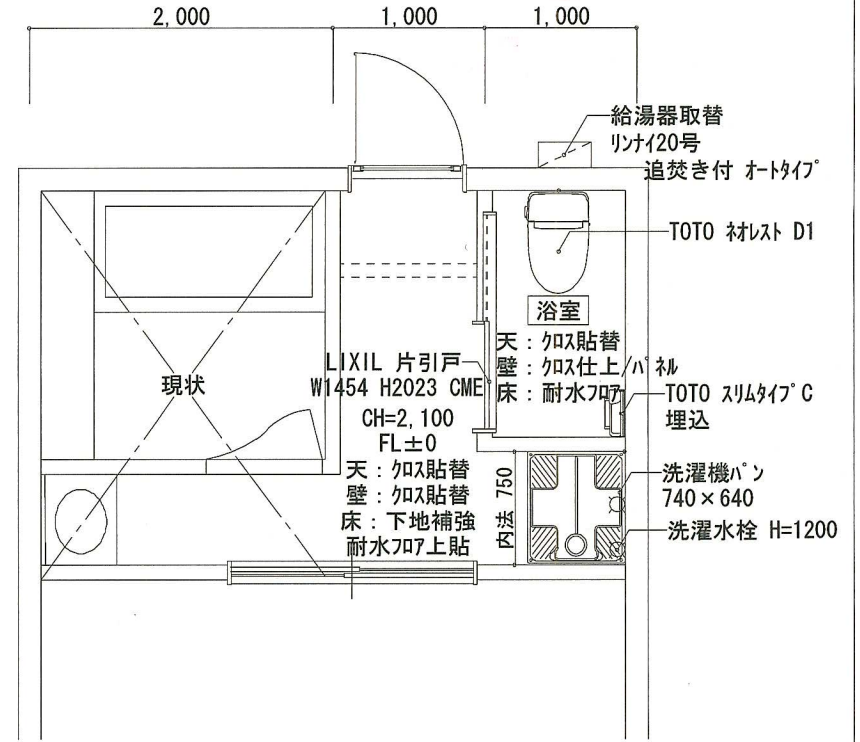

BEFORE

AFTER

工事名称

I 様邸 トイレリフォーム工事

記事

図面名称

平面図

縮尺