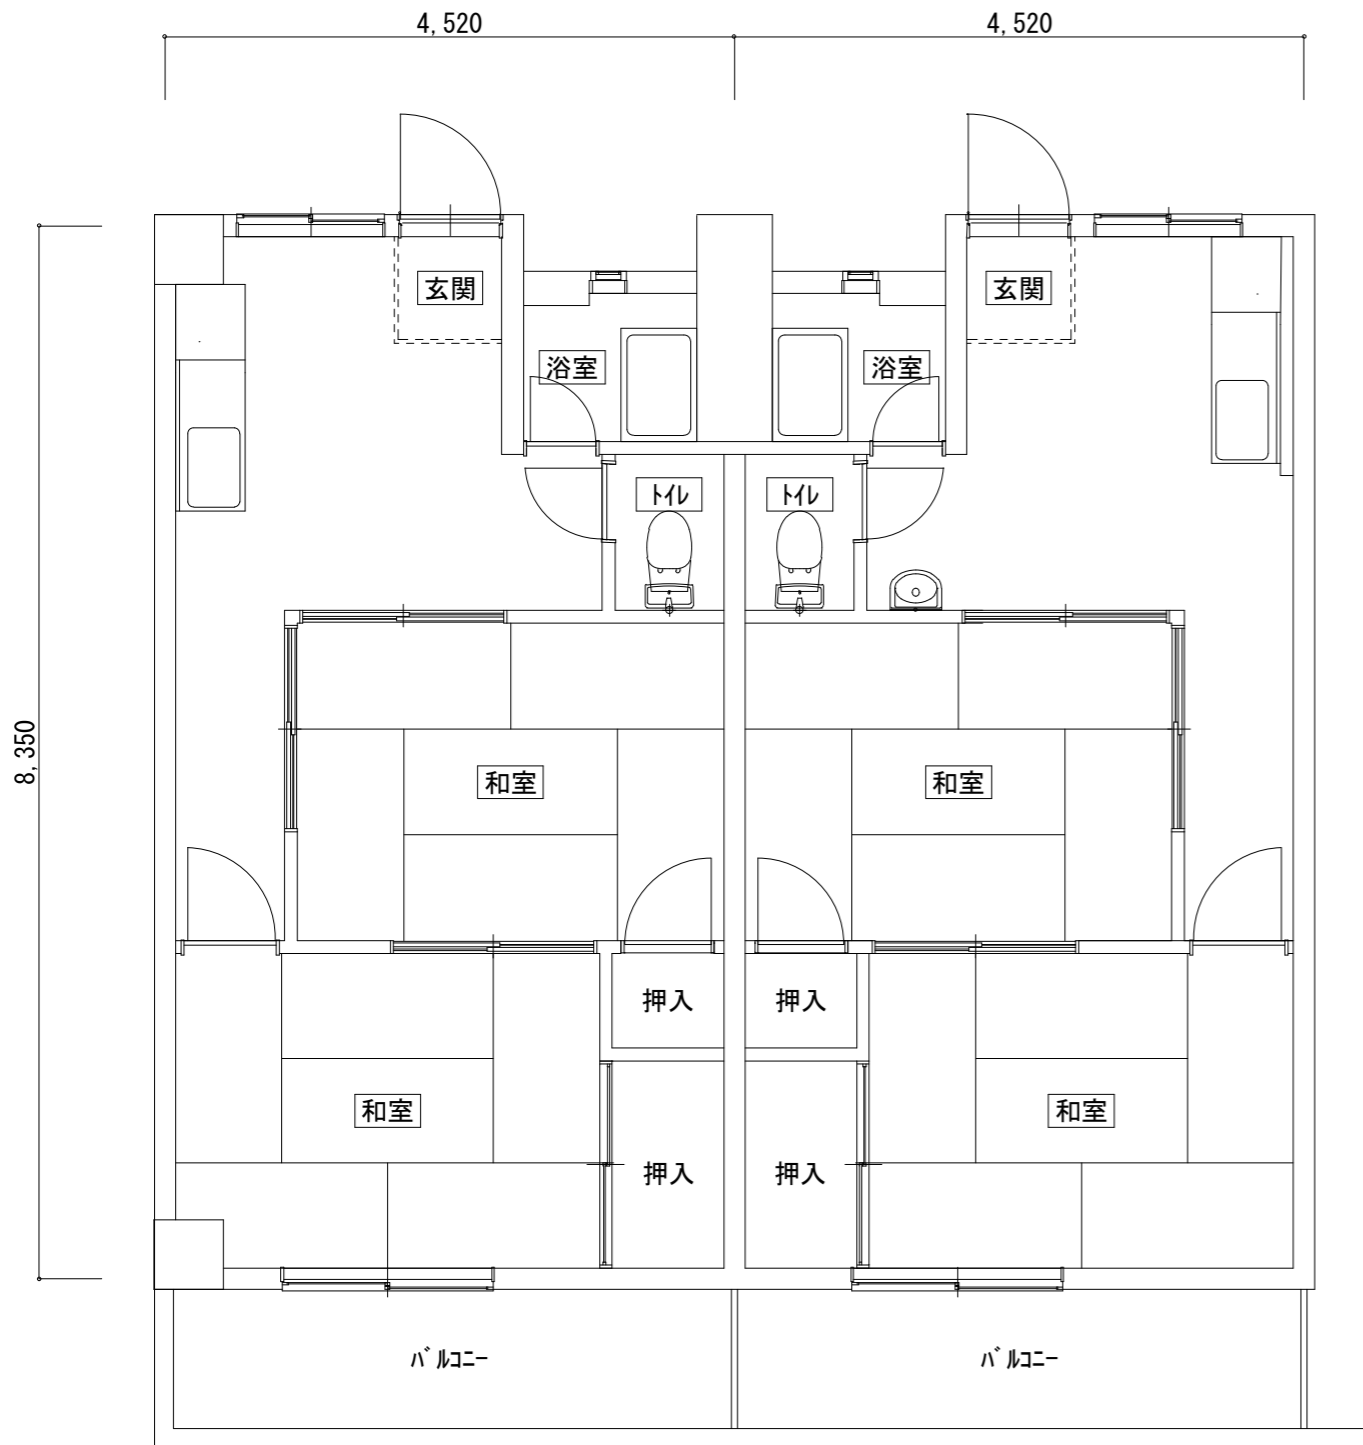

BEFORE

AFTER

- Ⓜ ドアホン (親機)
- Ⓜ ドアホン (子機)
- スイッチ
- ⊖ コンセント
- TV テレビコンセント
- 電話アクトレット
- ダウンライト
- シーリング
- ⊠ 天井換気扇

※いただいた資料を基に作成しています。

工事名称 <b>N様邸 マンションリフォーム工事</b>	記事	図面名称 <b>平面図</b>	縮尺 <b>1 : 60</b>
		作図 <b>大起建設株式会社</b>	作成年月日 <b>2016・03・23</b>