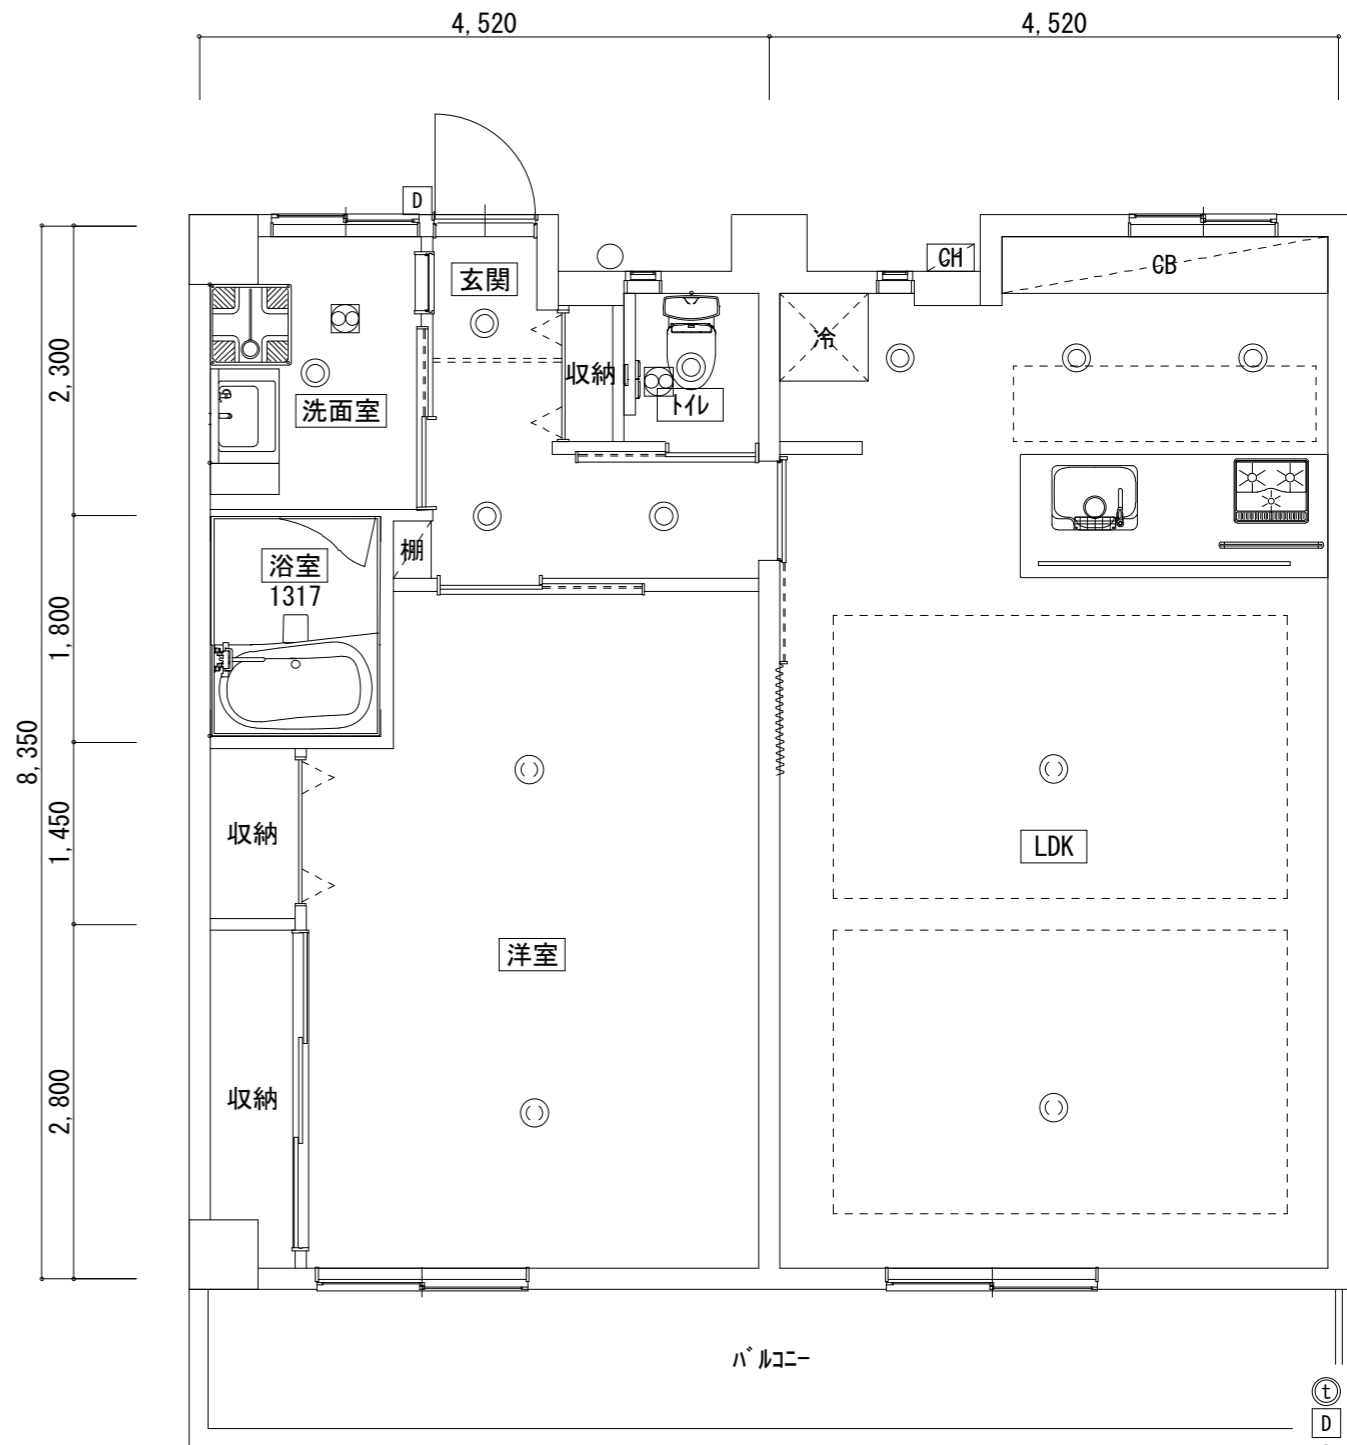

BEFORE

AFTER

- Ⓜ ドアホン (親機)
- Ⓜ ドアホン (子機)
- スイッチ
- ⊖ コンセント
- TV テレビコンセント
- 電話アクトレット
- ダウンライト
- シーリング
- ⊠ 天井換気扇

※いただいた資料を基に作成しています。

工事名称 <b>N様邸 マンションリフォーム工事</b>	記事	図面名称 <b>平面図</b>	縮尺 <b>1 : 60</b>
		作図 <b>大起建設株式会社</b>	作成年月日 <b>2016・03・23</b>